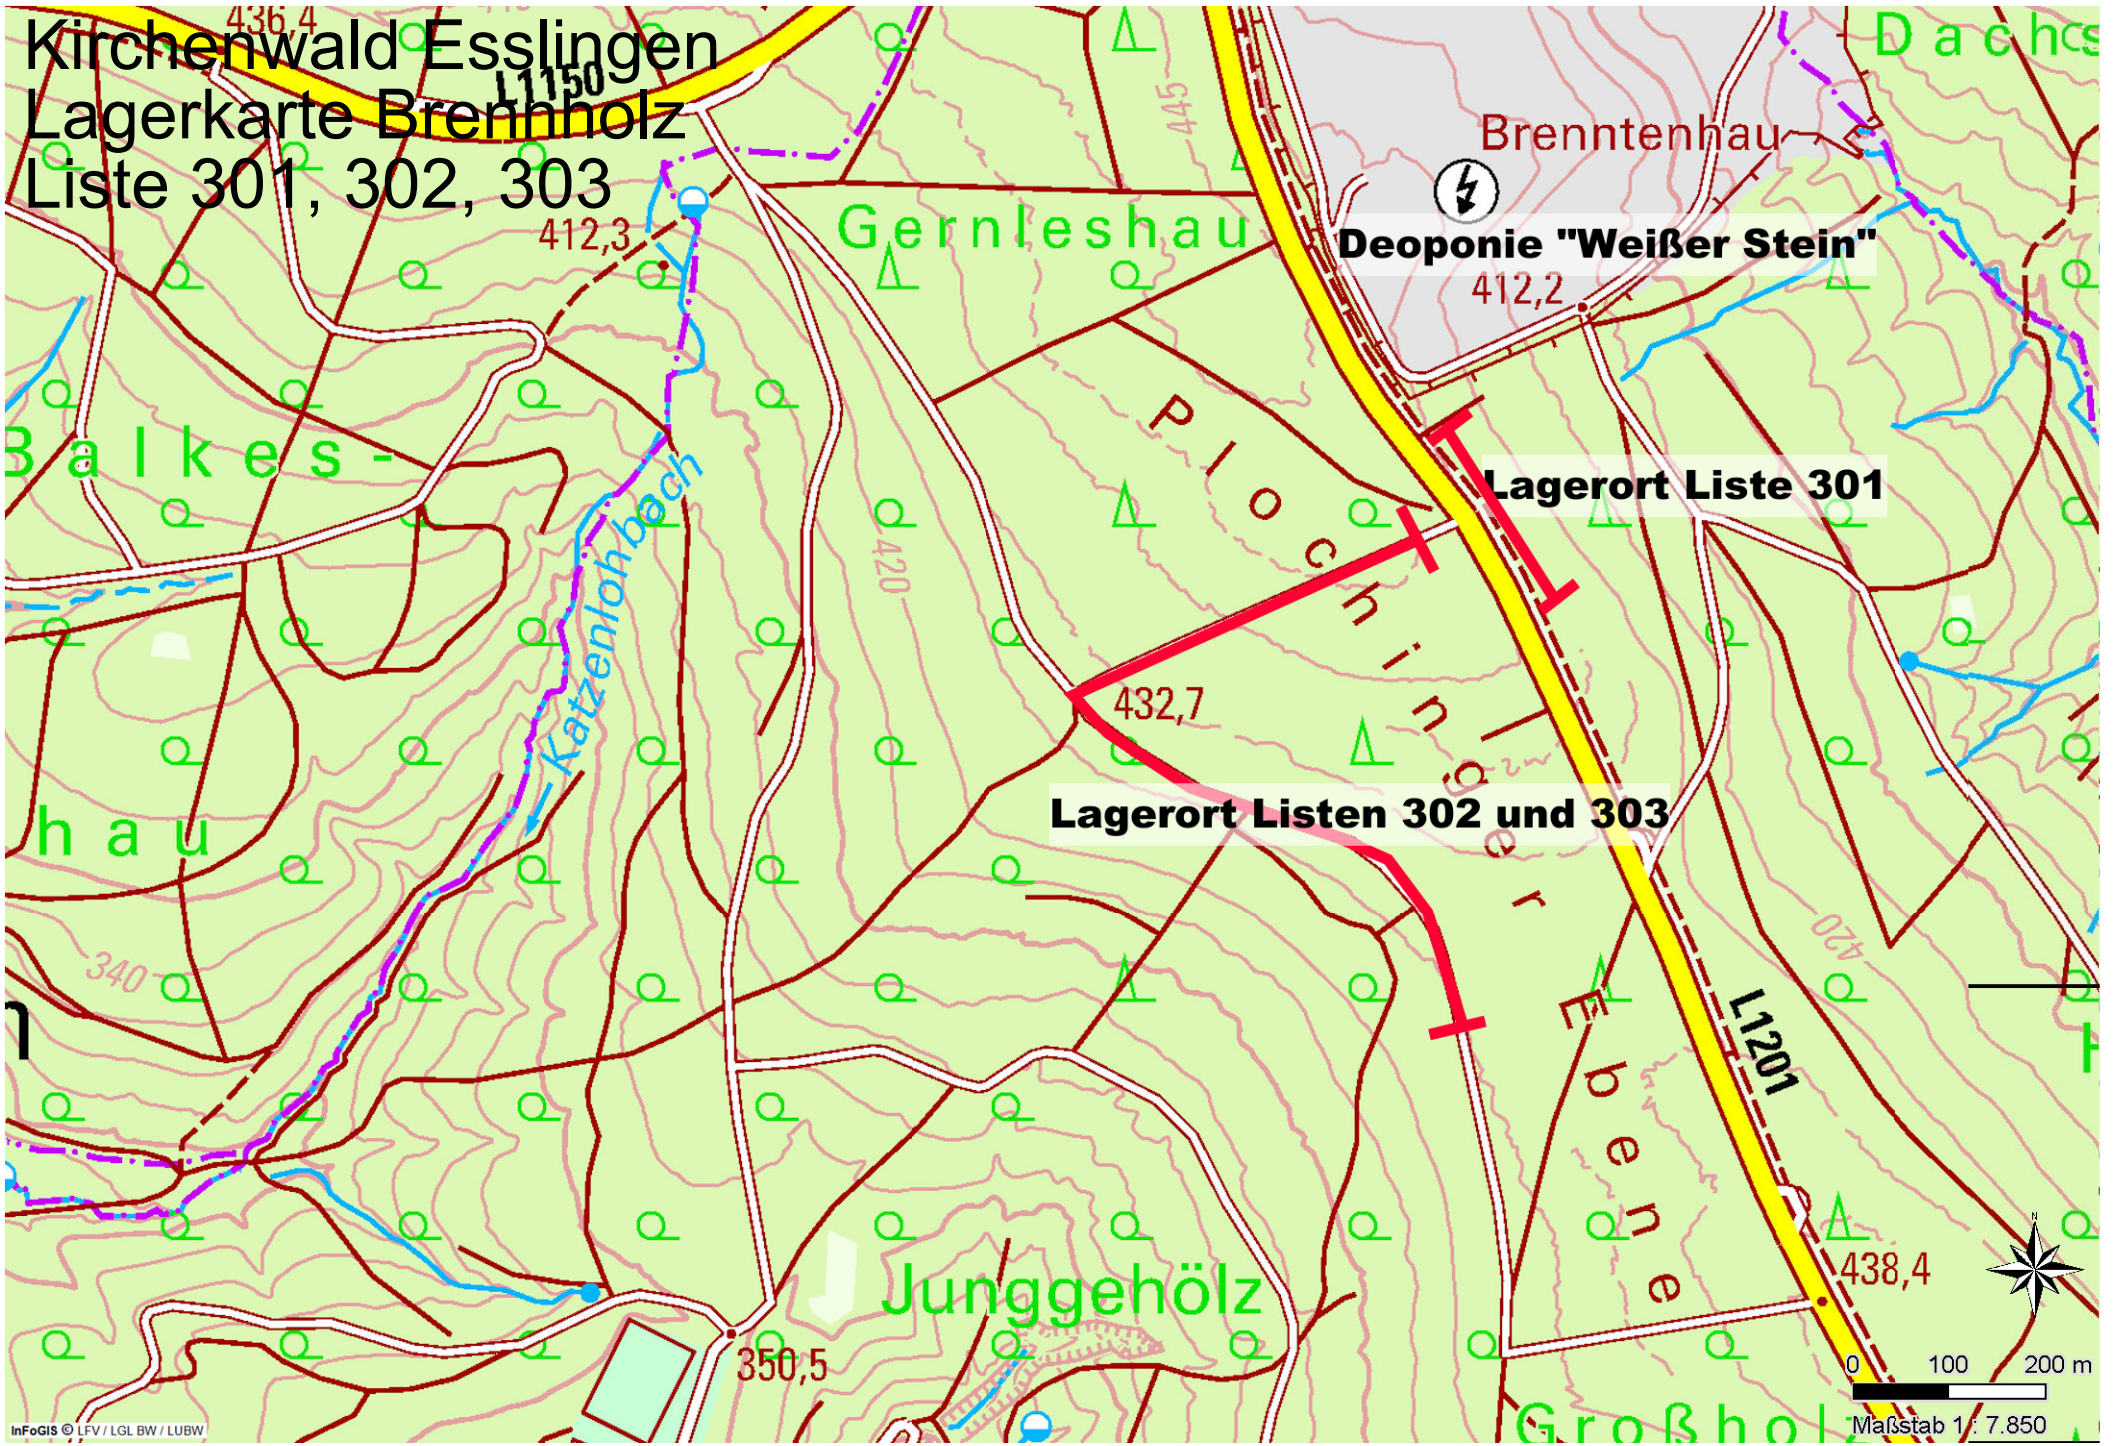

Stadt Plochingen
Lagerkarte Brennholz
Liste 101, 102, 103

Plochingen – Karte – Flächenlos 2024

Kirchenwald Esslingen
Lagerkarte Brennholz
Liste 301, 302, 303

Brenntenhaus
Deponie "Weißer Stein"
412,2

Lagerort Liste 301

Lagerort Listen 302 und 303

0 100 200 m

Maßstab 1 : 7.850