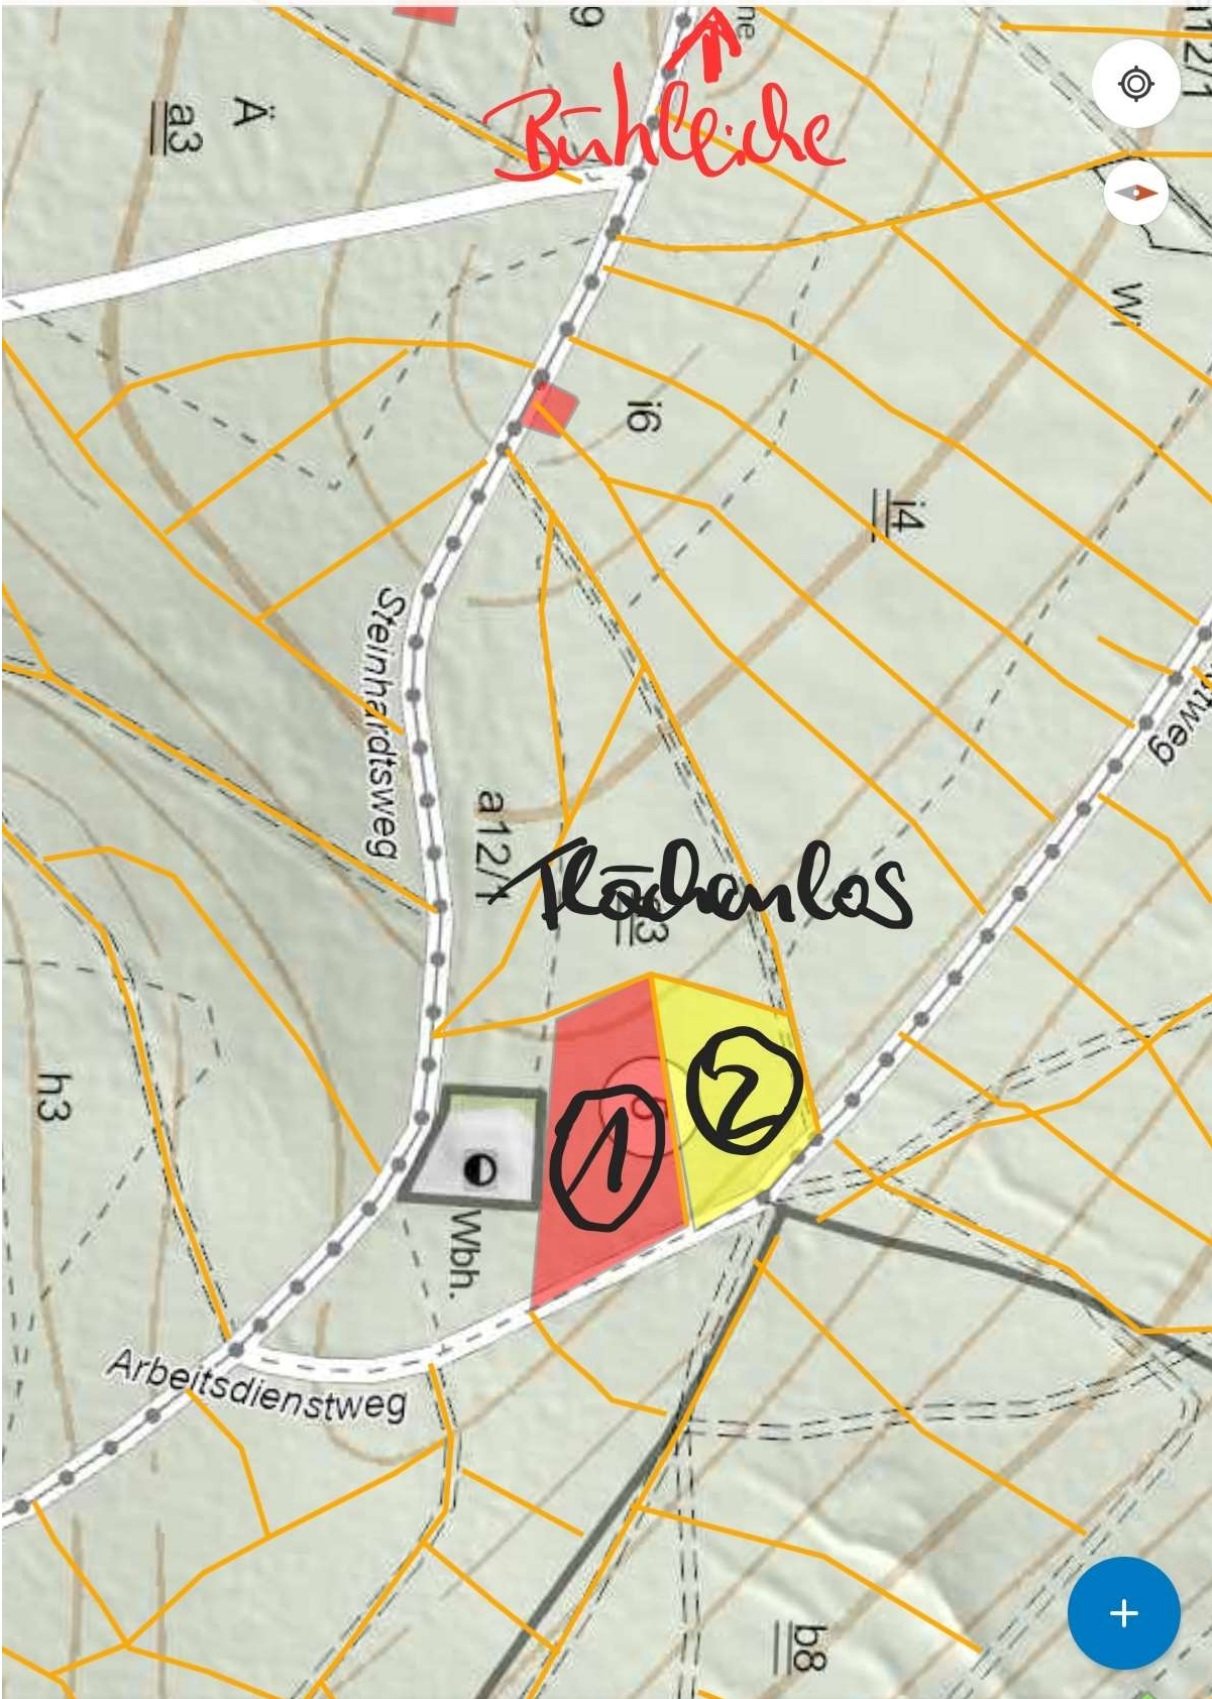

Stadt Plochingen
Lagerkarte Brennholz
Liste 101, 102, 103

Plochingen – Karte – Flächenlos 2024

Kirchenwald Esslingen
Lagerkarte Brennholz
Liste 301, 302, 303

Brenntenhaus
Deponie "Weißer Stein"
412,2

Lagerort Liste 301

Lagerort Listen 302 und 303

0 100 200 m

Maßstab 1 : 7.850